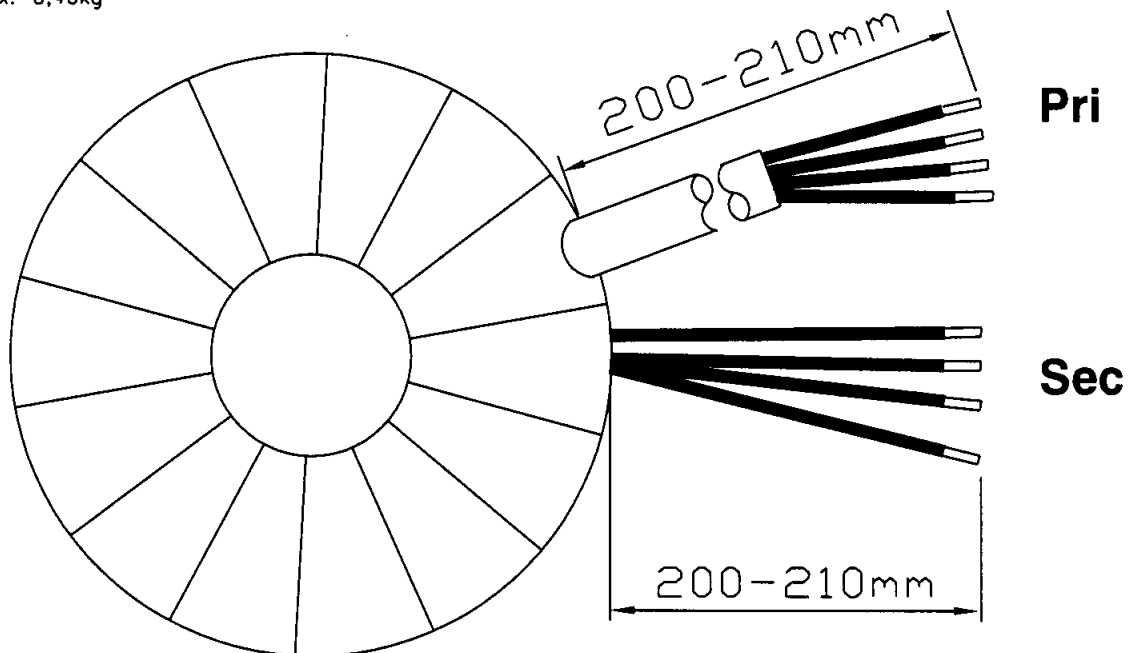

Anschlußkennzeichnung:
 Terminal Identification

Abmessungen:
 Dimensions

Außen-Ø ca. 68mm im Bereich der Ausführungen ca. 71mm
 Outer-Ø approx. 68mm over leadouts approx. 71mm

Höhe max. 31mm zzgl. 5mm Montageset
 Height max. 31mm plus 5mm mounting kit

Gewicht: ca. 0,46kg
 Weight: approx. 0,46kg

Befestigung mit (beiliegend):
 Mounting with (enclosed)

1x Befestigungscheibe
 1x Mounting plate

2x Gummischeibe
 2x Rubber disc

1x Schraube M4 + Scheibe + Mutter
 1x Screw M4 + washer + nut