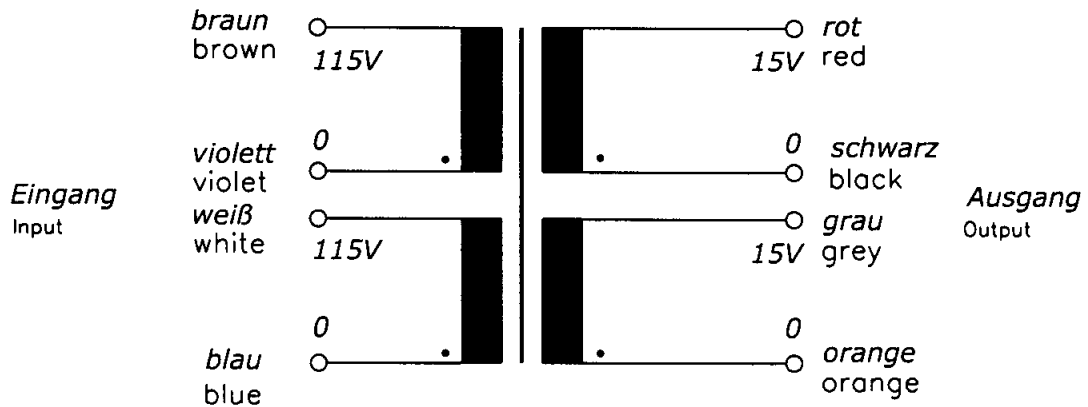

Anschlußkennzeichnung:
 Terminal Identification

Abmessungen:
 Dimensions

Außen-Ø ca. 68mm im Bereich der Ausführungen ca. 71mm
 Outer-Ø approx. 68mm over leadouts approx. 71mm

Höhe max. 31mm zzgl. 5mm Montageset
 Height max. 31mm plus 5mm mounting kit

Gewicht: ca. 0,46kg
 Weight: approx. 0,46kg

Befestigung mit (beiliegend):
 Mounting with (enclosed)

1x Befestigungscheibe
 1x Mounting plate

2x Gummischeibe
 2x Rubber disc

1x Schraube M4 + Scheibe + Mutter
 1x Screw M4 + washer + nut