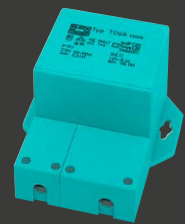

GEHÄUSE ENCLOSURES

BGE-80 |

BGE-95 |

TOGA |

THINK | COLORFUL